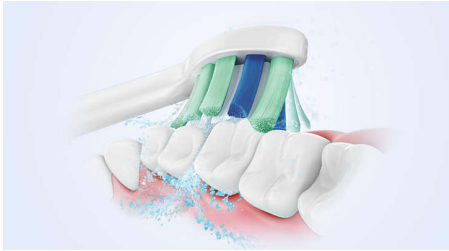

Optimize your brushing

- Optimalizálja fogmosását a SmarTimer időzítő és a QuadPacer vezető segítségével

Easy transition to Sonicare

- Bevezető program az átállás megkönnyítésére

Protects your gums

- A beépített nyomásérzékelő védi a fogakat és az ínyt

Provides superior clean

- A kézi fogkefékhez képest akár háromszor hatékonyabb lepedékeltávolítás*
- Egyedülálló technológiánk erőteljes, mégis gyengéd tisztítást biztosít

Fénypontok

Fejlett szónikus technológia

A frissítő élmény érdekében a sörték erőteljes rezgései mikrobuborékokat juttatnak mélyen a fogak közé és eloszlatják a fogíny mentén. A 2 perces fogmosás hatása két hónapnyi hagyományos fogmosással ér fel.** A percenkénti 31 000 tisztítómozdulat gyengéden tisztítja a fogakat, fellazítja és eltávolítja a lepedéket a kivételesen alapos mindennapi tisztításhoz.

3x jobban eltávolítja a lepedéket*

A fejlett szónikus technológiával rendelkező Sonicare elektromos fogkefe klinikailag igazoltan akár 3-szor hatékonyabban* távolítja el a lepedéket, mint egy kézi fogkefe. Eltávolítja a lepedéket a fogokról és az íny mentén, miközben védi az ínyt.