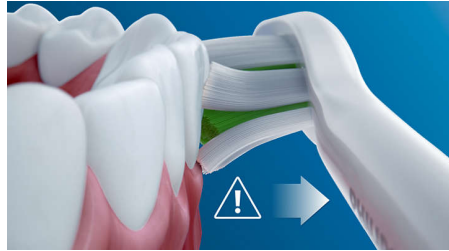

Túl nagy nyomás?

Lehet, hogy Ön nem veszi észre, ha túl erősen mos fogat, de nyomásérzékelővel ellátott elektromos fogkeféje igen. Ha túl nagy nyomást fejt ki az ínyre, a fogkefe pulzáló hangot ad, mely arra figyelmezteti, hogy csökkentse a nyomást.